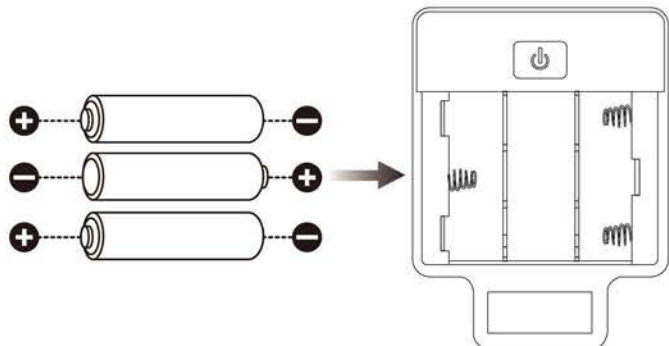

各部名称

<表面>

<裏面>

乾電池交換方法

- ① 裏面のバッテリーボックスカバーを下方向にスライドさせ、カバーを開けます。
- ② 乾電池の+ (プラス) ・ - (マイナス)を確認して、正しい方向に挿入します。
- ③ 下方向からカバーをスライドさせて閉めます。

⚠ 電池の取扱いについて

電池は誤った使い方をすると破裂や発火、液漏れし、機器の腐食や衣服・手を汚す原因となる場合があります。
以下のことを順守して下さい。

使用方法

点灯モード切替スイッチを押すごとに6灯点灯→全灯点灯→全灯点滅→OFF(消灯)と、4つのモードに切り替わります。

※ マグネットをご使用になる際は、表面が平らな面に設置して下さい。

※ 磁力が適応しない場所、表面が平らではない場合、本体が滑り落ちる可能性があります。

※ 本体設置後、本体を横に引っ張ると設置面が傷つくことがありますので、必ずマグネットの設置面から垂直に引くように取り外して下さい。

仕様

- サイズ(約)：350×210×20mm
- 重量(約)：230g
- ルーメン値(約)：最大光束60lm
- 連続使用時間(約)：16時間(アルカリ乾電池の場合)
- 使用電池：単三アルカリ乾電池×3本
- 材質：ABS、シリコン樹脂
- 付属品：テスト用単三アルカリ乾電池×3本、取扱説明書
- 原産国：中国

※ 使用電池がマンガンまたは充電電池の場合、使用時間に差異が生じることがあります。