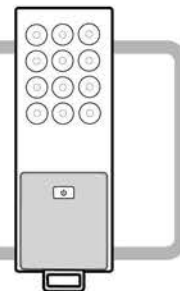

仕様

- サイズ(約)：350×210×20mm
- 重量(約)：230g
- ルーメン値(約)：最大光束60lm
- 連続使用時間(約)：16時間(アルカリ乾電池の場合)
- 使用電池：単三アルカリ乾電池×3本
- 材質：ABS、シリコン樹脂
- 付属品：テスト用単三アルカリ乾電池×3本、取扱説明書
- 原産国：中国

※ 使用電池がマンガンまたは充電電池の場合、使用時間に差異が生じることがあります。

携帯に便利で、狭い場所やデスクでも邪魔にならずにお使い頂けるコンパクトサイズの「スクエアミニタイプ」も販売しております。詳しくは当社ホームページ、又は、お客様ご相談室へお問い合わせ下さい。

[スクエアミニタイプ] ●サイズ(約)/200×75×20mm ●重量(約)/115g

EVERBright®

日本総代理店・輸入総発売元

健康・快適を世界から
METEX
株式会社メテックス

〒106-0044 東京都港区東麻布3-3-9
TEL03-3589-3300 www.metex.co.jp/