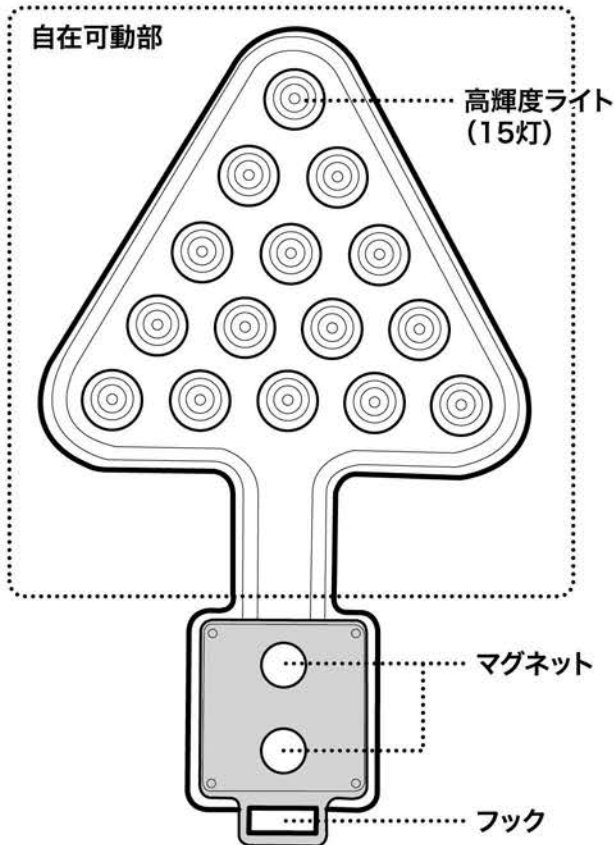

EVERBright®**シリコン フレキシブル LEDライト 【トライアングル タイプ】**

モデル: <TOFLTROR>

※取扱説明書は大切に保管して下さい。

エバーブライト・シリコン フレキシブル LEDライトをお買い上げ賜り、誠にありがとうございます。
ご使用になる前に必ずこの取扱い説明書をお読み下さい。

特徴

- 高輝度・長寿命の白色LEDを15灯搭載
- スイッチ一つで6灯点灯→全灯点灯→全灯点滅→OFFの4モード切替が可能
- 曲げる、置く、掛ける、付ける：角度調整自由自在、強力磁石、フック付きで多様な使い方が出来ます。
- 災害時の非常灯、車の作業灯、事故時の安全灯、アウトドアでの誘導灯などさまざまなシーンで使えます。

各部名称

<表面>

<裏面>

乾電池交換方法

- ① 裏面のバッテリーボックスカバーを下方向にスライドさせ、カバーを開けます。
- ② 乾電池の+ (プラス) ・ - (マイナス)を確認して、正しい方向に挿入します。
- ③ 下方向からカバーをスライドさせて閉めます。

⚠ 電池の取扱いについて

電池は誤った使い方をすると破裂や発火、液漏れし、機器の腐食や衣服・手を汚す原因となる場合があります。
以下のことを順守して下さい。

仕様

- サイズ(約)：350×210×20mm
- 重量(約)：230g
- ルーメン値(約)：最大光束60lm
- 連続使用時間(約)：16時間(アルカリ乾電池の場合)
- 使用電池：単三アルカリ乾電池×3本
- 材質：ABS、シリコン樹脂
- 付属品：テスト用単三アルカリ乾電池×3本、取扱説明書
- 原産国：中国

※ 使用電池がマンガンまたは充電電池の場合、使用時間に差異が生じることがあります。