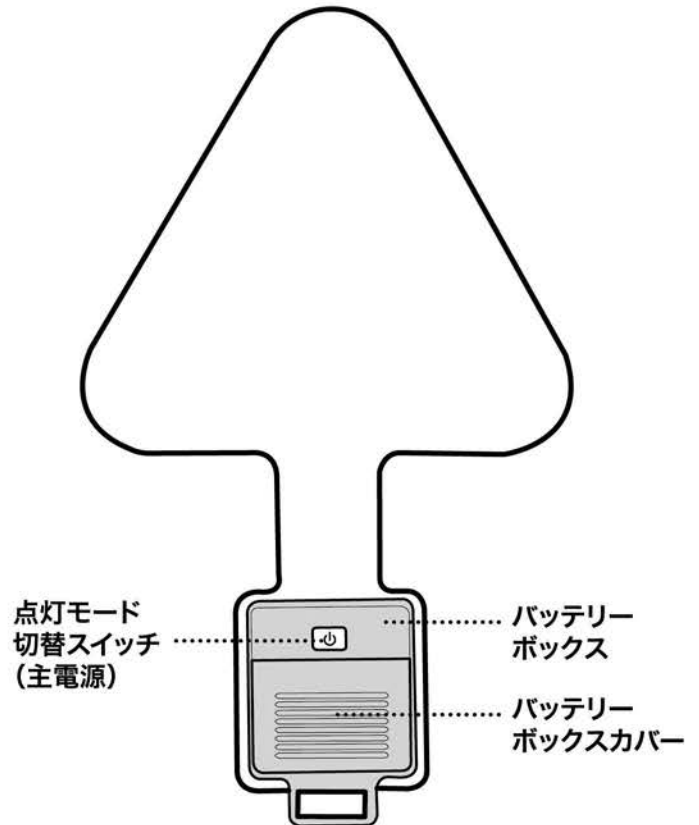

EVERBright®**シリコン フレキシブル LEDライト 【トライアングル タイプ】**

モデル: <TOFLTROR>

※取扱説明書は大切に保管して下さい。

エバーブライト・シリコン フレキシブル LEDライトをお買い上げ賜り、誠にありがとうございます。
ご使用になる前に必ずこの取扱い説明書をお読み下さい。

特徴

- 高輝度・長寿命の白色LEDを15灯搭載
- スイッチ一つで6灯点灯→全灯点灯→全灯点滅→OFFの4モード切替が可能
- 曲げる、置く、掛ける、付ける：角度調整自由自在、強力磁石、フック付きで多様な使い方が出来ます。
- 災害時の非常灯、車の作業灯、事故時の安全灯、アウトドアでの誘導灯などさまざまなシーンで使えます。

各部名称

<表面>

<裏面>

乾電池交換方法

- ① 裏面のバッテリーボックスカバーを下方向にスライドさせ、カバーを開けます。
- ② 乾電池の+ (プラス) ・ - (マイナス)を確認して、正しい方向に挿入します。
- ③ 下方向からカバーをスライドさせて閉めます。

⚠ 電池の取扱いについて

電池は誤った使い方をすると破裂や発火、液漏れし、機器の腐食や衣服・手を汚す原因となる場合があります。
以下のことを順守して下さい。