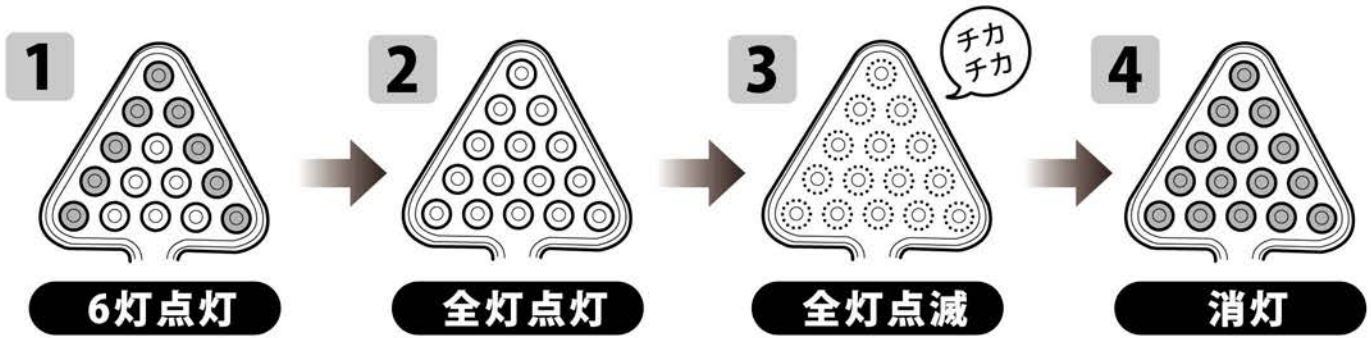

使用方法

点灯モード切替スイッチを押すごとに6灯点灯→全灯点灯→全灯点滅→OFF(消灯)と、4つのモードに切り替わります。

※ マグネットをご使用になる際は、表面が平らな面に設置して下さい。

※ 磁力が適応しない場所、表面が平らではない場合、本体が滑り落ちる可能性があります。

※ 本体設置後、本体を横に引っ張ると設置面が傷つくことがありますので、必ずマグネットの設置面から垂直に引くように取り外して下さい。

※ 本体を精密機器などに置かないで下さい。(磁気が、精密機器に影響を及ぼす可能性があります。)

ご使用上の警告と注意

- 本来の用途以外には使用しないで下さい。
- LEDライトを直視しないで下さい。目を傷める可能性があります。
- 本品を落としたり、強い衝撃を与えたりしないで下さい。
- 本品を強い力で急に曲げたり、何度も曲げたりしないで下さい。シリコンゴム内部のライトを点灯させる配線が断線する恐れがあります。
- 本品を分解・改造・修理はしないで下さい。
- LEDライトは交換出来ません。
- 本品は防水使用ではありません。水中や多量又は強い水のかかる環境下では使用しないで下さい。機器内部に水が入り、感電や故障の原因となります。水中に落ちた時はすぐに引き上げて電源を切り、乾いた布で水分を抜き取って、完全に乾かして下さい。
- 火気のそばや、高温多湿な所や直射日光にあたる場所、磁気の強い場所、熱気のある環境での長時間使用、保管はしないで下さい。特に真夏の車内、車のトランクの中は想像以上に高温(約60℃以上)になります。
- お子様の届かないところで保管して下さい。
- お手入れの際は、シンナーなどのアルコール系クリーナーを使わず、柔らかい布に薄めた中性洗剤を含ませて、汚れを拭き取して下さい。
- 磁気が精密機器に影響を及ぼす可能性がありますので、本体を精密機器の傍への設置はお控え下さい。

仕様

- サイズ(約)：350×210×20mm
- 重量(約)：230g
- ルーメン値(約)：最大光束60lm
- 連続使用時間(約)：16時間(アルカリ乾電池の場合)
- 使用電池：単三アルカリ乾電池×3本
- 材質：ABS、シリコン樹脂
- 付属品：テスト用単三アルカリ乾電池×3本、取扱説明書
- 原産国：中国

※ 使用電池がマンガンまたは充電電池の場合、使用時間に差異が生じることがあります。

※ 本仕様は改善や改良のために予告なく変更されることがあります。

※ 包装やカタログの色と実物の色とは、印刷の都合により異なることがあります。

保証規程

1) 取扱説明書に従い、正しく使用したにもかかわらず故障した場合は、お買い上げ後6ヶ月間無償にて修理又は同等品と交換させていただきますので、お買い上げ後の領収書か送り状を必ず保管して下さい。尚、お買い上げ後2週間以内の初期不良を除き、修理は指定販売店又は当社にお持ち込み頂くか、お客様負担でご送付頂く有償修理となりますのでご了承下さい。

ただし、製品の運用を理由とする損失、損失利益等のご請求には前記にかかわらずいかなる責任も負いかねますのでご了承下さい。

2) 次のような場合には保証期間内でも有償修理といたします。

- 改造を起因とする故障
- 不適切な取扱いまたは使用による故障。
- 故障の原因が、火災、地震、水害、異常気象、その他天災地変等外部要因による場合
- ご使用後の外装面の傷、破損、外装部品、付属品の交換。
- お買い上げを証明するレシートなどの提示がない場合。

携帯に便利で、狭い場所やデスクでも邪魔にならずにお使い頂けるコンパクトサイズの「スクエアミニタイプ」も販売しております。詳しくは当社ホームページ、又は、お客様ご相談室へお問い合わせ下さい。

[スクエアミニタイプ] ●サイズ(約)/200×75×20mm ●重量(約)/115g

EVERBright®

日本総代理店・輸入総発売元

健康・快適を世界から
METEX
株式会社メテックス

〒106-0044 東京都港区東麻布3-3-9
TEL03-3589-3300 www.metex.co.jp/

お客様ご相談室

TEL:03-3589-4555
(土・日曜、祝祭日・正月期間を除く平日9:30~17:30)
FAX:03-3589-5500 (24時間受付)
E-mail:metex-master@metex.co.jp

メテックス 検索